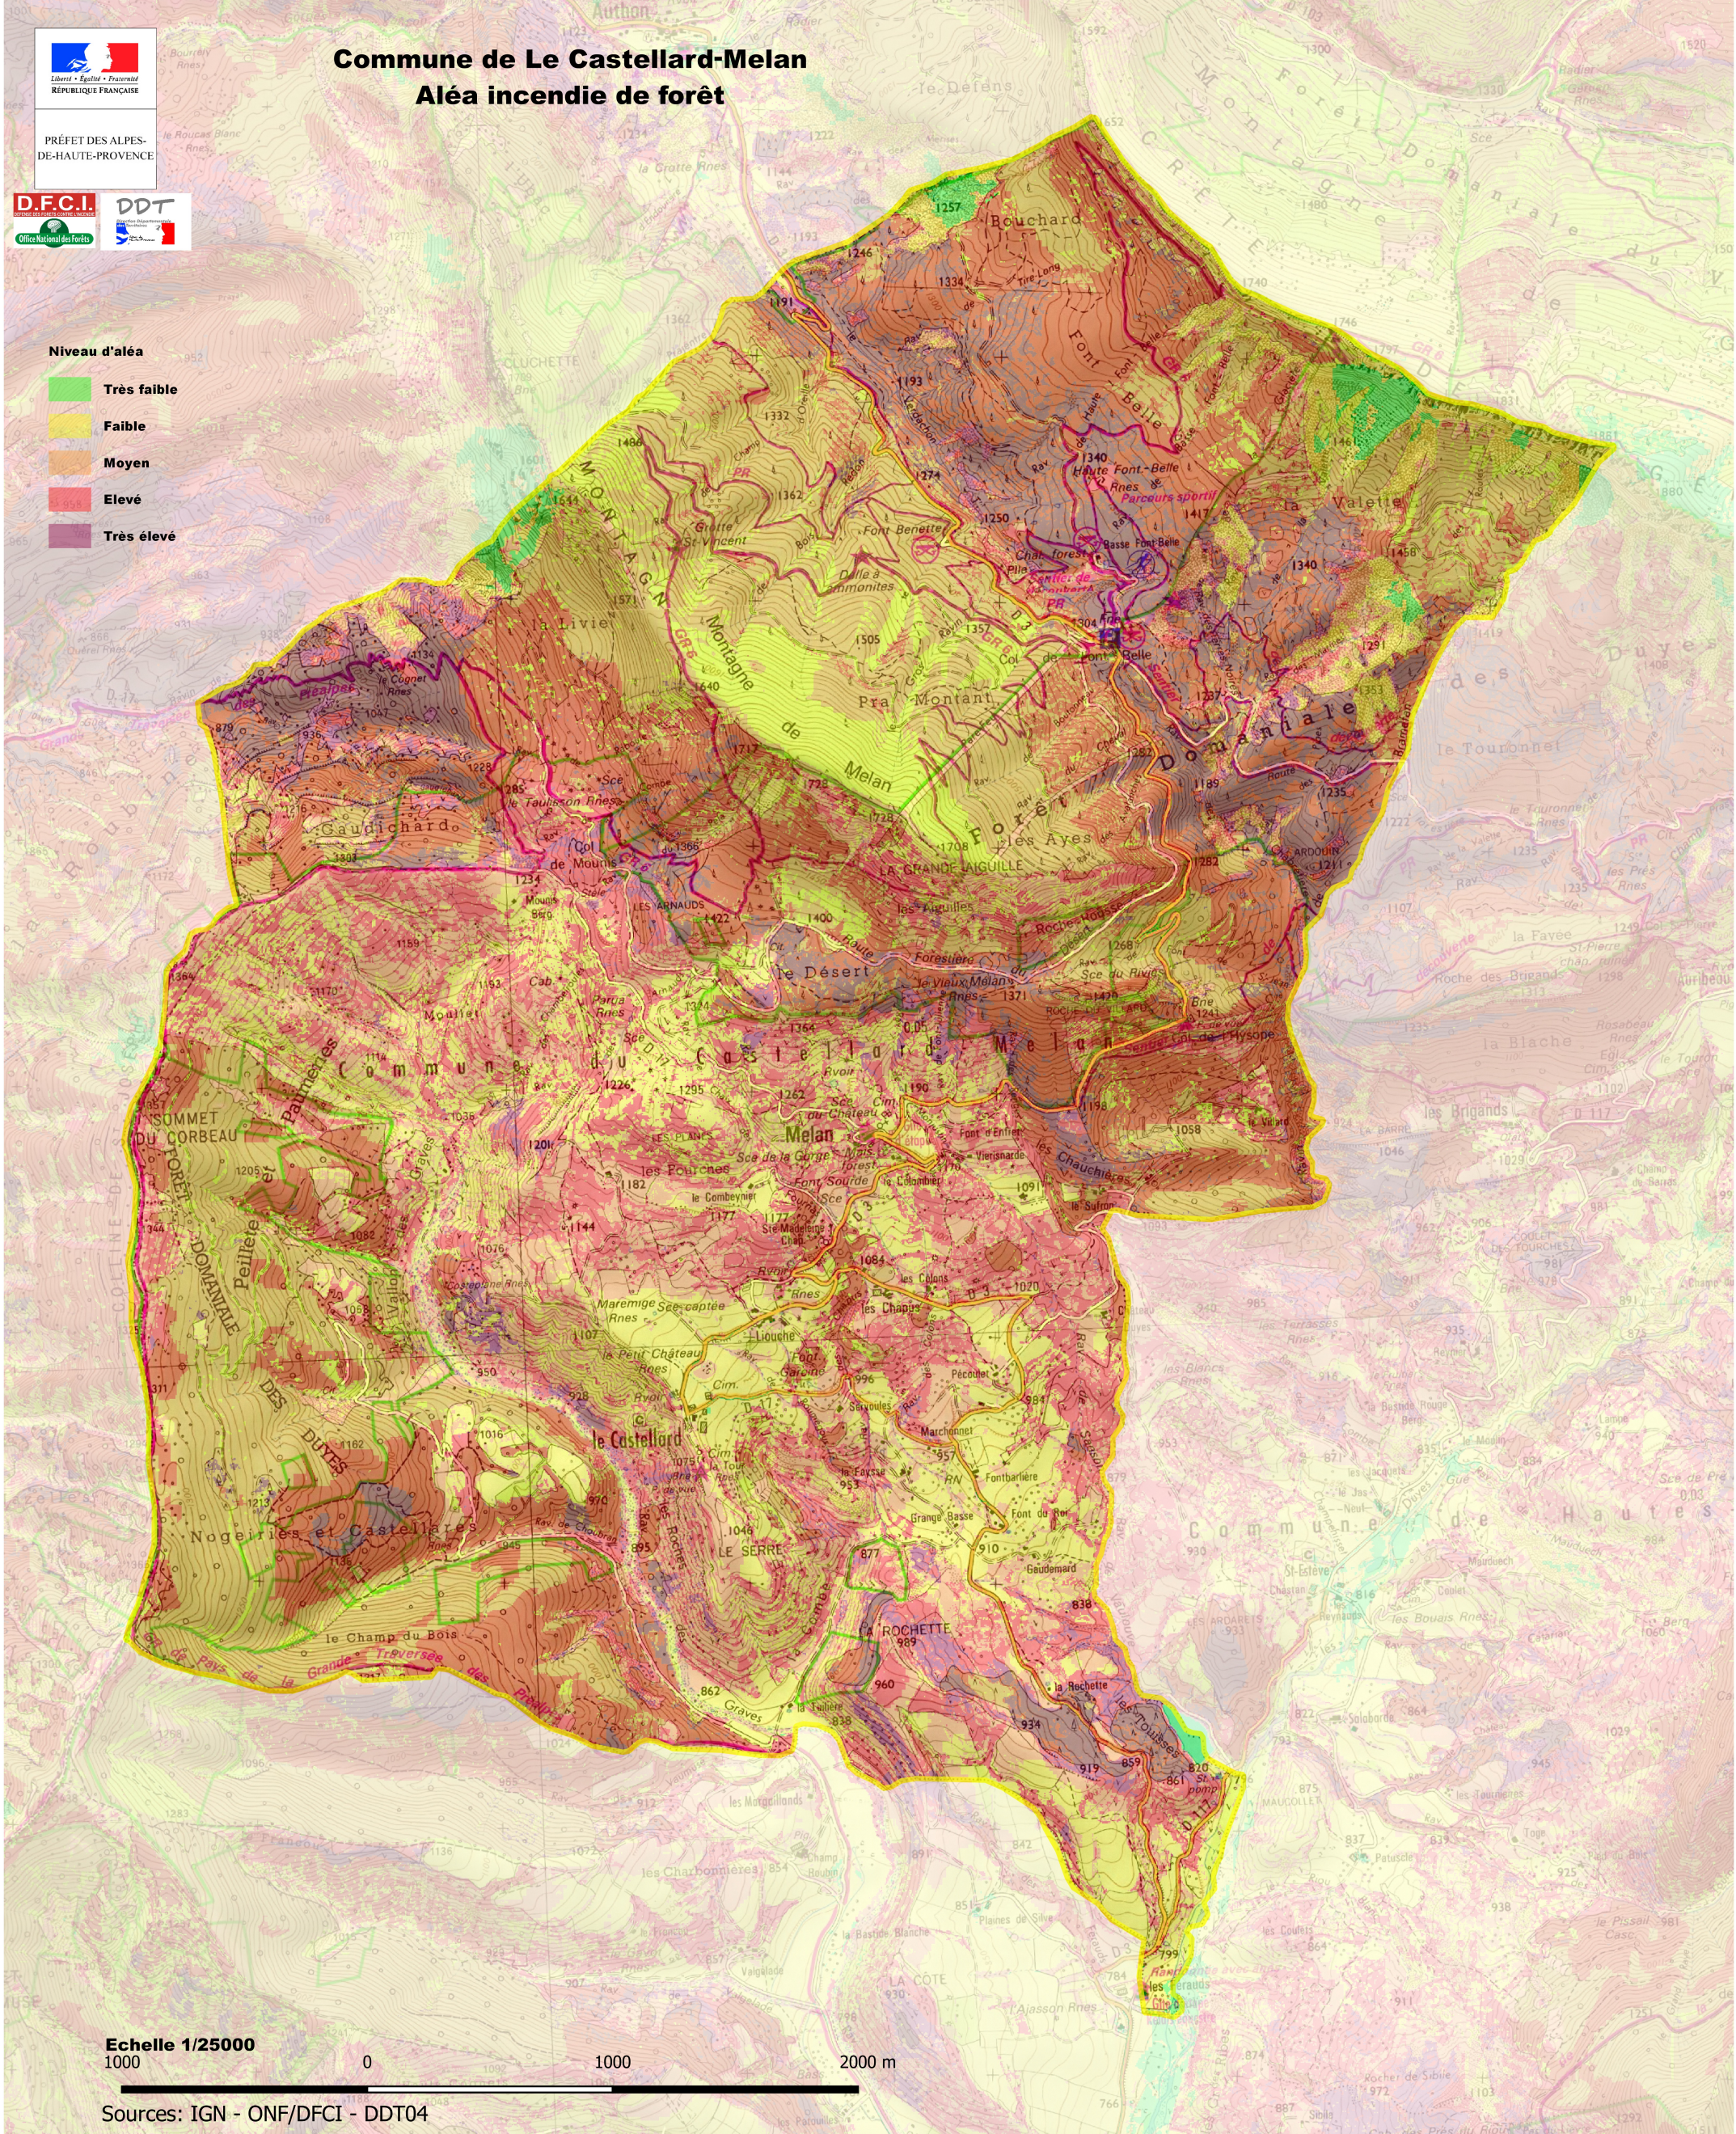

PRÉFET DES ALPES-DE-HAUTE-PROVENCE

# Commune de Le Castellard-Melan

## Aléa incendie de forêt

- Niveau d'aléa
- Très faible
  - Faible
  - Moyen
  - Elevé
  - Très élevé

Echelle 1/25000  
1000 0 1000 2000 m

Sources: IGN - ONF/DFCI - DDT04